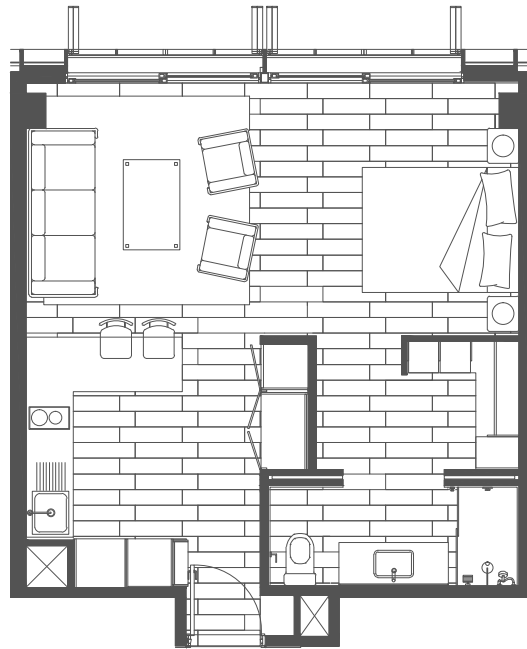

DEPARTAMENTO F

PISO 2 A 7

SANTIAGO

VITACURA

SUPERFICIE DEPARTAMENTOS	43,28 M2	
TOTAL	43,28 M2	

NUEVA COSTANERA